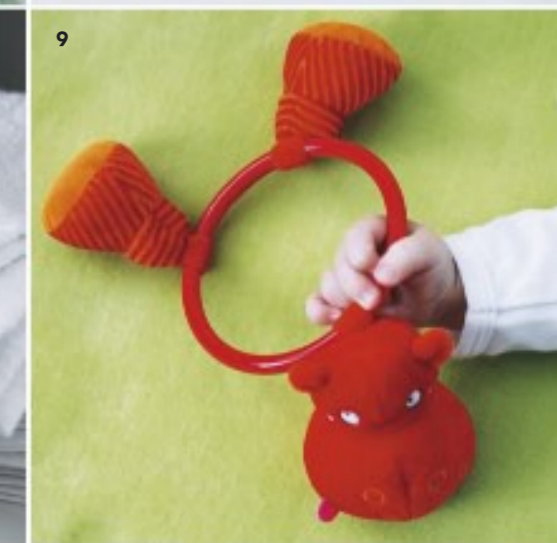

LEKA lekmatta stimulerar
bebisens sinnen med sina
olika material, ljud och
färger.

BARNSLIG frotté med huva
89:-

nyhet

KRAMA tvättilapp
29:-/10st

nyhet

VARVA NER

Att somna är inte alltid så lätt. Inte för barnen heller. Och när sovrutinerna inte hjälper, vad gör man då? Med lugn och ro, och en egen säng i lämplig storlek, kommer man långt. Sängen ska kännas ombonad och trygg för små barn. För har man sovit gott på natten orkar man leka mer på dagen.